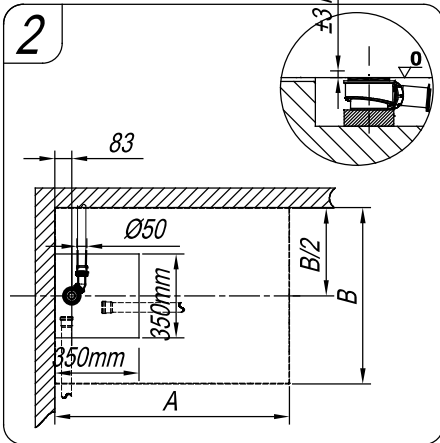

BALLO AxB

CORAL AxB

	A	B
BALLO, CORAL 140x80	1400	800
BALLO, CORAL 140x90	1400	900
BALLO, CORAL 200x80	2000	800
BALLO, CORAL 200x90	2000	900

test with water - mit Wasser testen - tester avec de l'eau
prova con acqua - тест со вода - тест з водою
tesztelje vízzel - testatți cu apă - preizkusite z vodo
ispitati vodom - testirati vodom - тест с водой