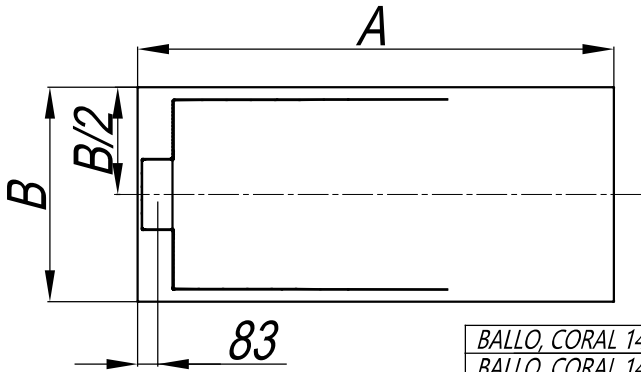

BALLO AxB

CORAL AxB

	A	B
BALLO, CORAL 140x80	1400	800
BALLO, CORAL 140x90	1400	900
BALLO, CORAL 200x80	2000	800
BALLO, CORAL 200x90	2000	900

test with water - mit Wasser testen - tester avec de l'eau
prova con acqua - тест со вода - тест з водою
tesztelje vízzel - testatți cu apă - preizkusite z vodo
ispitati vodom - testirati vodom - тест с водой